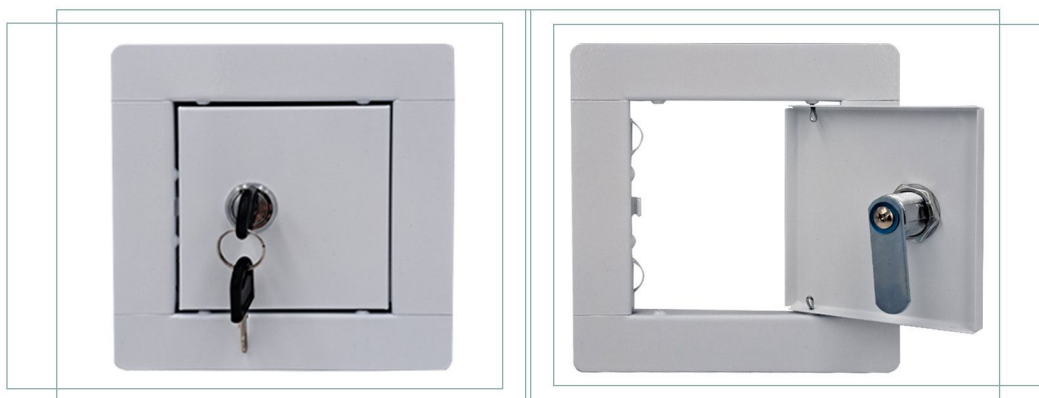

CLASSIC | DRZWICZKI REWIZYJNE METALOWE ZAMYKANE NA KLUCZ

do suchej zabudowy i ścian murowanych

Metalowe drzwiczki rewizyjne **CLASSIC** wyróżniają się trwałością i odpornością na warunki atmosferyczne. Dostępne są w trzech kolorach: białym, grafitowym oraz czarnym, co pozwala dopasować je do każdego wnętrza lub elewacji. Na życzenie można zamówić zamki patentowe, które umożliwiają otwieranie kilku drzwiczek tym samym kluczem, co zwiększa wygodę użytkowania. Drzwiczki sprawdzają się zarówno wewnątrz, jak i na zewnątrz budynków.

Zalety produktu:

- Idealne do użytku wewnętrznego i zewnętrznego.
- Odporność na warunki atmosferyczne
- Wyposażone w zawias na zasadzie zawleczonej.
- Dostępność kolorów – biały (RAL9016), grafitowy (RAL7016), czarny (RAL9005).
- Zamek z kluczem patentowym na zamówienie.
- Łatwy montaż – szybka i prosta instalacja.
- Alternatywa dla drzwiczek z płytą gips karton.

ściana

sufit

zamek

Instrukcja otwierania

1. Zamek na klucz – użyj klucza do odblokowania zamka.
2. Zawias na zasadzie zawleczonej - drzwiczki otwierają się na bok, a zawleczka umożliwia łatwe wyjęcie skrzydła.

CLASSIC | DRZWICZKI REWIZYJNE METALOWE ZAMYKANE NA KLUCZ NA KLUCZ

do suchej zabudowy i ścian murowanych

Wymiary	x	y	a	b	v
10x10	145	145	97	97	27
10x15	145	195	97	147	27
15x15	195	195	147	147	27
15x20	195	245	147	197	27
15x30	195	345	147	297	27
20x20	245	245	197	197	27
20x30	245	345	197	297	27
30x30	345	345	297	297	27
30x40	345	445	297	397	27
30x60	345	645	297	597	27
40x40	445	445	397	397	27
40x60	445	645	397	597	27
50x50	545	545	497	497	27
60x60	645	645	597	597	27