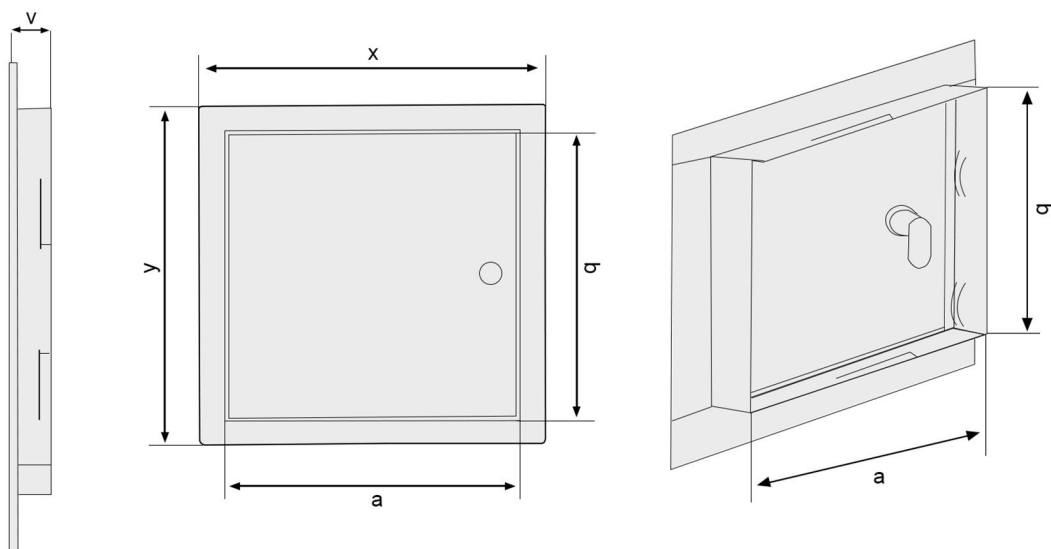

ściana

sufit

zamek

Instrukcja otwierania

1. Zamek na klucz – użyj klucza do odblokowania zamka.
2. Zawias na zasadzie zawleczonej - drzwiczki otwierają się na bok, a zawleczka umożliwia łatwe wyjęcie skrzydła.

CLASSIC | DRZWICZKI REWIZYJNE METALOWE ZAMYKANE NA KLUCZ NA KLUCZ

do suchej zabudowy i ścian murowanych

Wymiary	x	y	a	b	v
10x10	145	145	97	97	27
10x15	145	195	97	147	27
15x15	195	195	147	147	27
15x20	195	245	147	197	27
15x30	195	345	147	297	27
20x20	245	245	197	197	27
20x30	245	345	197	297	27
30x30	345	345	297	297	27
30x40	345	445	297	397	27
30x60	345	645	297	597	27
40x40	445	445	397	397	27
40x60	445	645	397	597	27
50x50	545	545	497	497	27
60x60	645	645	597	597	27